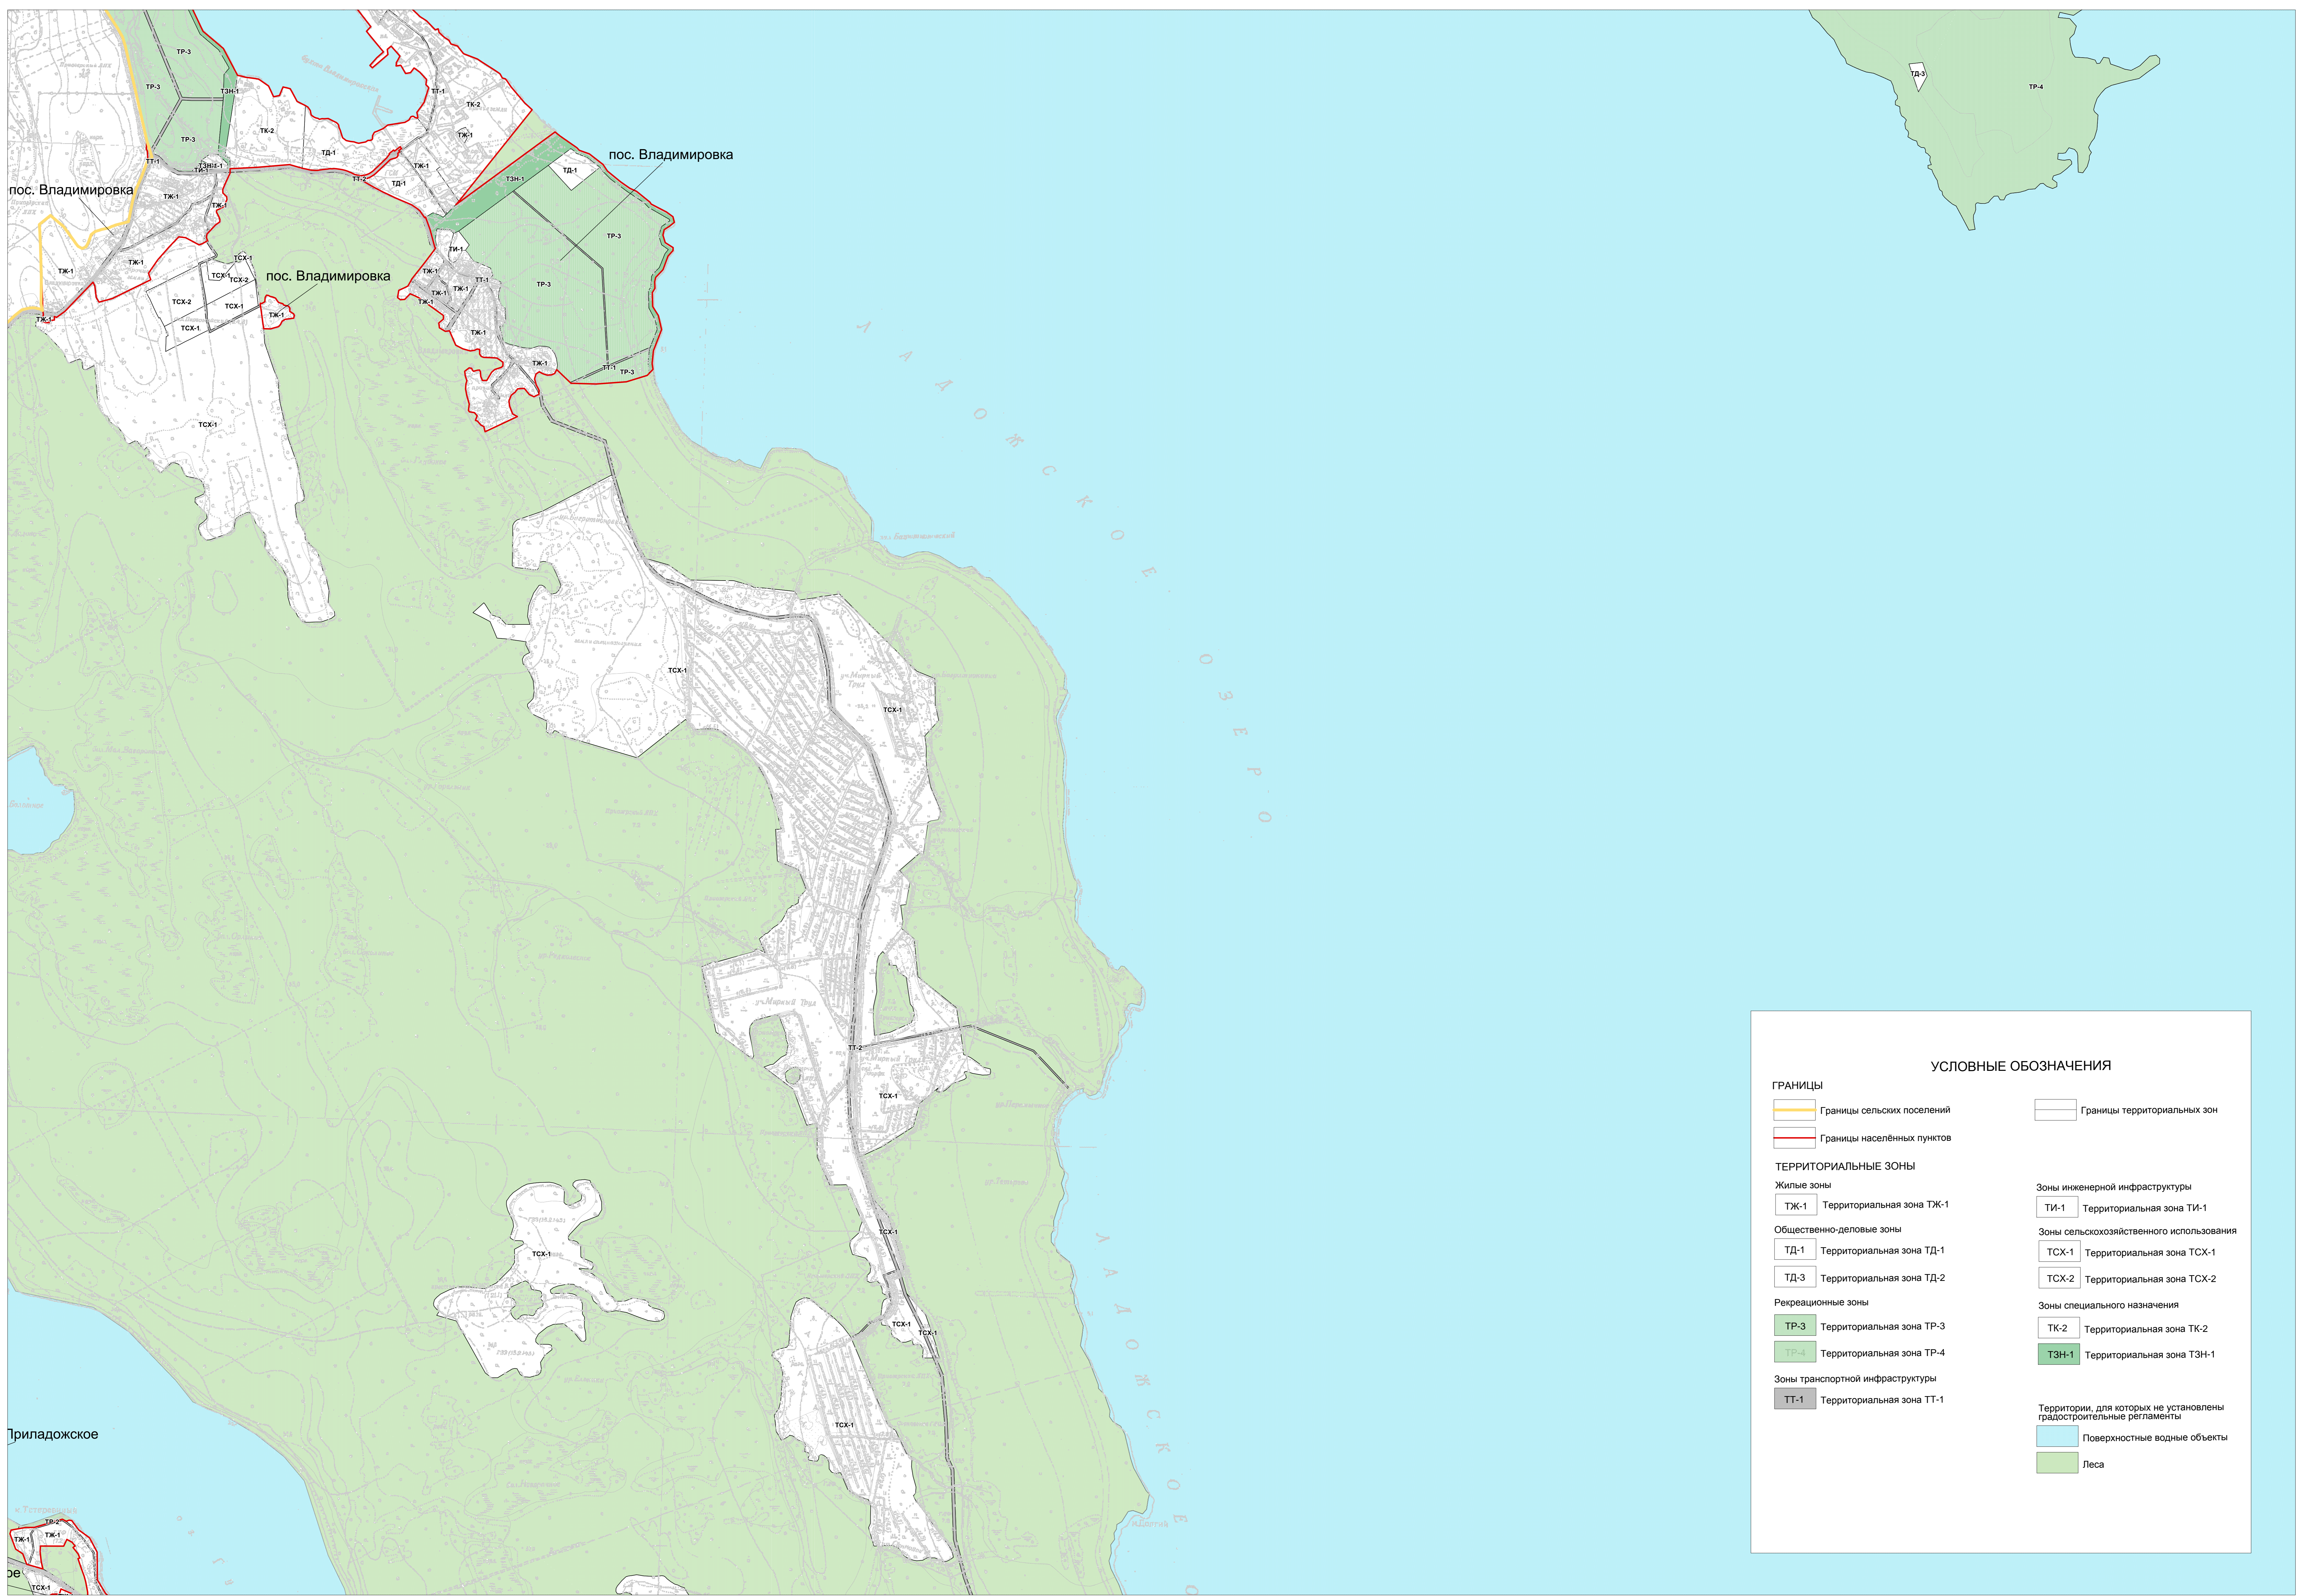

Масштаб - 1:10000
(В редакции решения совета депутатов муниципального образования Громовское сельское поселение муниципального образования Приозерский муниципальный район Ленинградской области от _____ № _____)

УСЛОВНЫЕ ОБОЗНАЧЕНИЯ	
ГРАНИЦЫ	
	Границы сельских поселений
	Границы населённых пунктов
	Границы территориальных зон
ТЕРРИТОРИАЛЬНЫЕ ЗОНЫ	
Жилые зоны	
	Территориальная зона ТЖ-1
Общественно-деловые зоны	
	Территориальная зона ТД-1
	Территориальная зона ТД-2
Рекреационные зоны	
	Территориальная зона ТР-3
	Территориальная зона ТР-4
Зоны транспортной инфраструктуры	
	Территориальная зона ТТ-1
Зоны инженерной инфраструктуры	
	Территориальная зона ТИ-1
Зоны сельскохозяйственного использования	
	Территориальная зона ТСК-1
	Территориальная зона ТСК-2
Зоны специального назначения	
	Территориальная зона ТК-2
	Территориальная зона ТЗН-1
Территории, для которых не установлены градостроительные регламенты	
	Поверхностные водные объекты
	Леса

Приладожское
ТЖ-1
ТЖ-1
ТСК-1