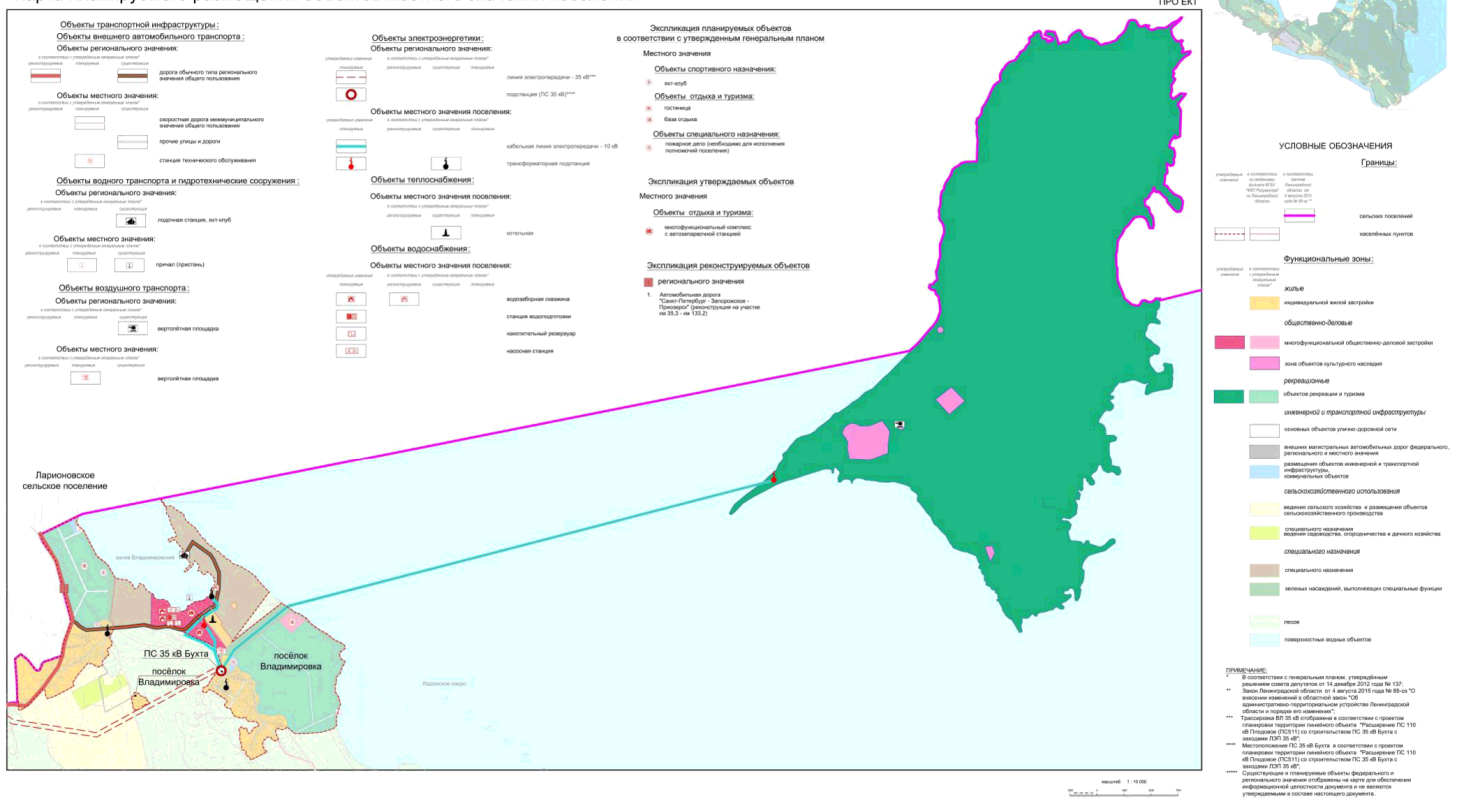

ИЗМЕНЕНИЯ В ГЕНЕРАЛЬНЫЙ ПЛАН МУНИЦИПАЛЬНОГО ОБРАЗОВАНИЯ ГРОМОВСКОЕ СЕЛЬСКОЕ ПОСЕЛЕНИЕ МУНИЦИПАЛЬНОГО ОБРАЗОВАНИЯ ПРИОЗЕРСКИЙ МУНИЦИПАЛЬНЫЙ РАЙОН ЛЕНИНГРАДСКОЙ ОБЛАСТИ

Карта планируемого размещения объектов местного значения поселения