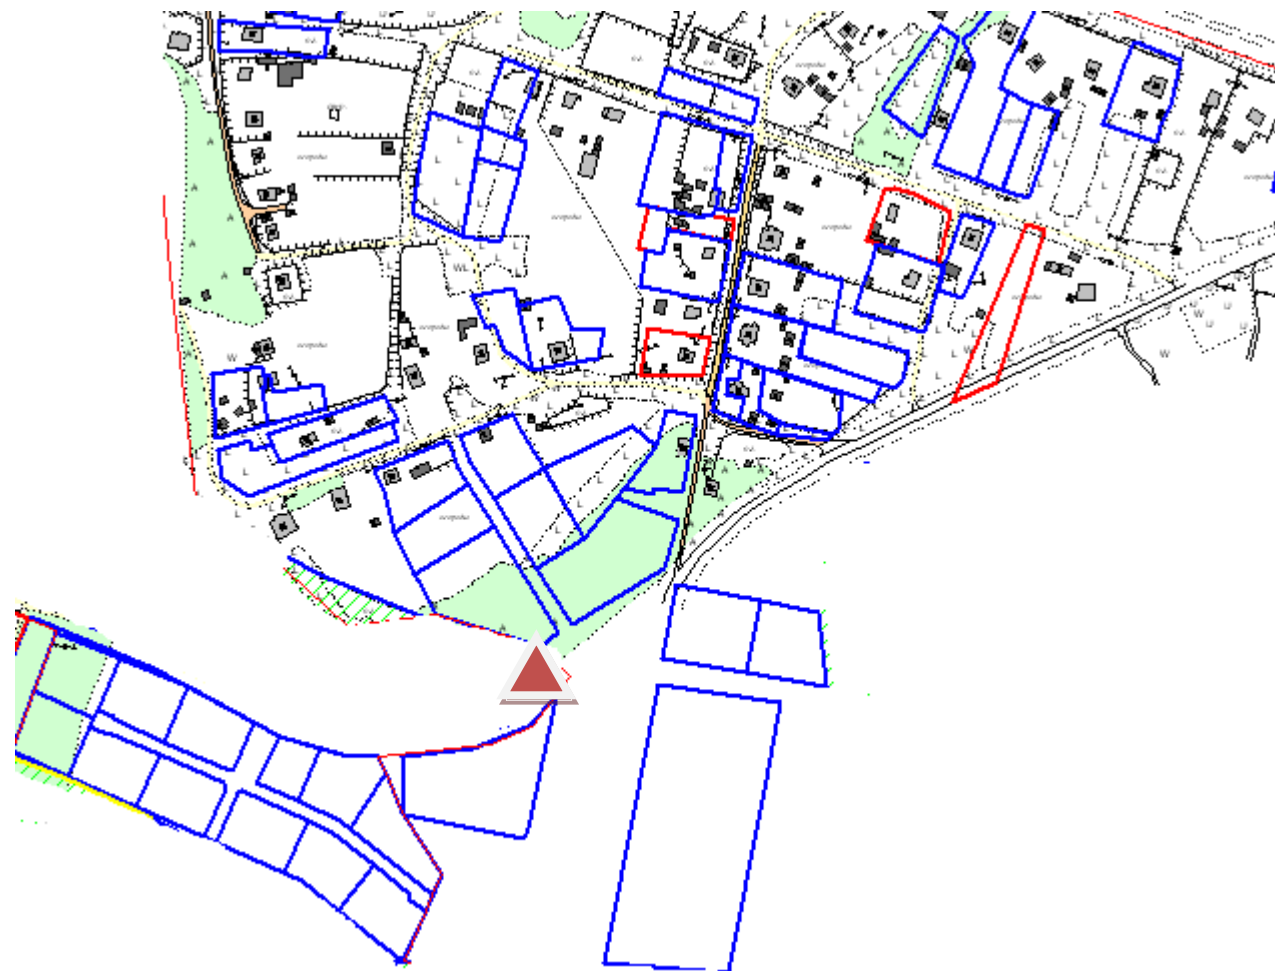

Схема расположения мест (площадок) накопления ТКО

 - место (площадка) накопления ТКО

п. Владимировка (60.832048, 30.775398)

п. Громово ул. Большая Озерная (60.691846, 30.171620)

п. ст. Гроново ул. Шосейная у д.2

п. Гречухино (60.793809, 30.390734)

п. Владимировка (60.829306, 30.474026)

п. Портовое ул. Большая между магазинами (60.664017, 30.323915)

п. Яблоновка (60.773066, 30.330807)

СНТ «Громово» координаты: 60.706542 30.211190

п. Красноармейское ул. Проселочная 60.768124, 30.039082

п. ст. Гроново (Лесничество) 60.716281, 30.060559

п. Новинка ул. Школьная 60.705193, 30.153089

п. Громово ул. Озерная (у пляжа) 60.691257 30.185971