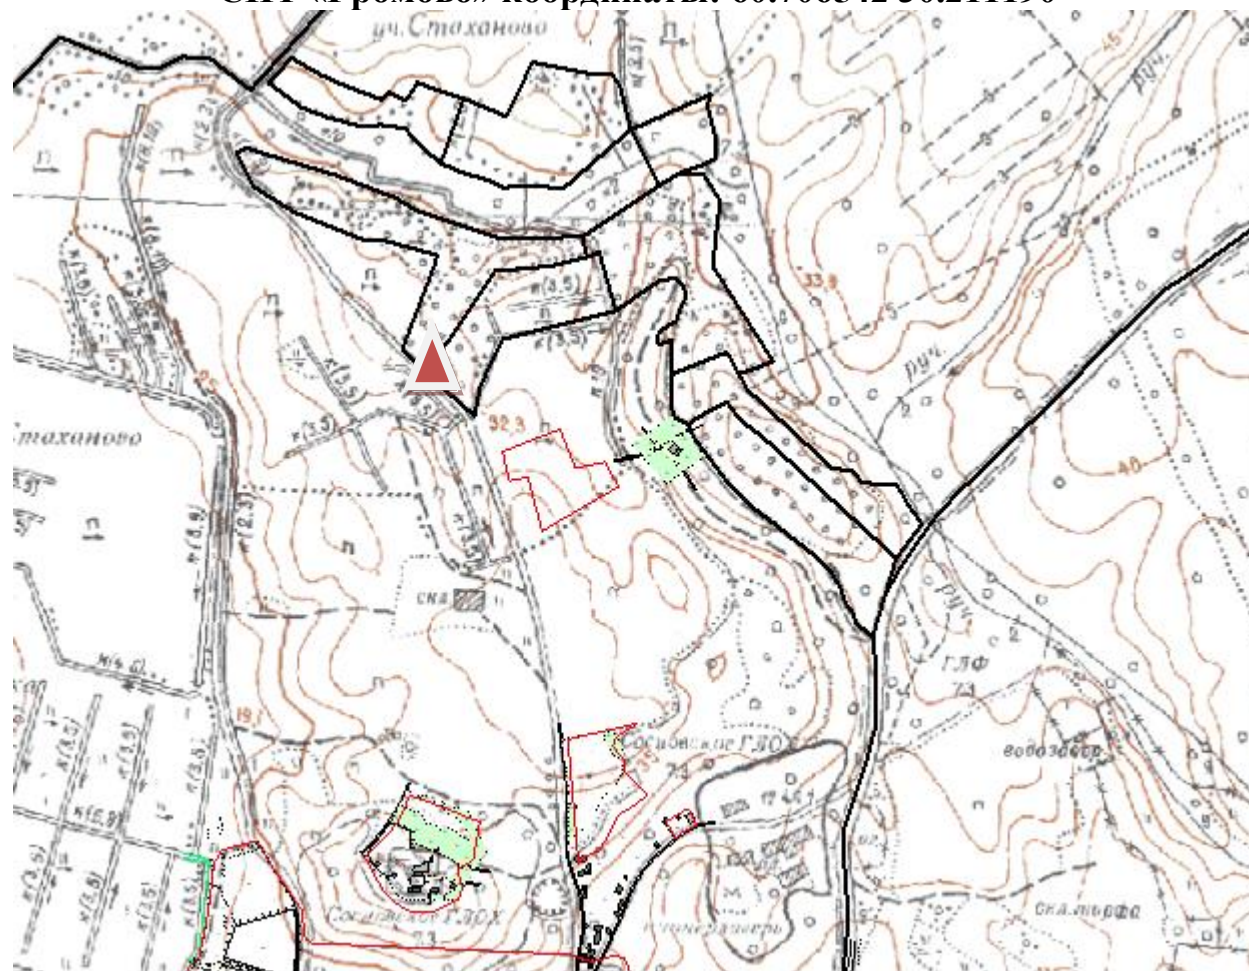

Схема расположения мест (площадок) накопления ТКО

 - место (площадка) накопления ТКО

п. Владимировка (60.832048, 30.775398)

п. Громово ул. Большая Озерная (60.691846, 30.171620)

п. ст. Гроново ул. Шосейная у д.2

п. Гречухино (60.793809, 30.390734)

п. Владимировка (60.829306, 30.474026)

п. Портовое ул. Большая между магазинами (60.664017, 30.323915)

п. Яблоновка (60.773066, 30.330807)

СНТ «Громово» координаты: 60.706542 30.211190