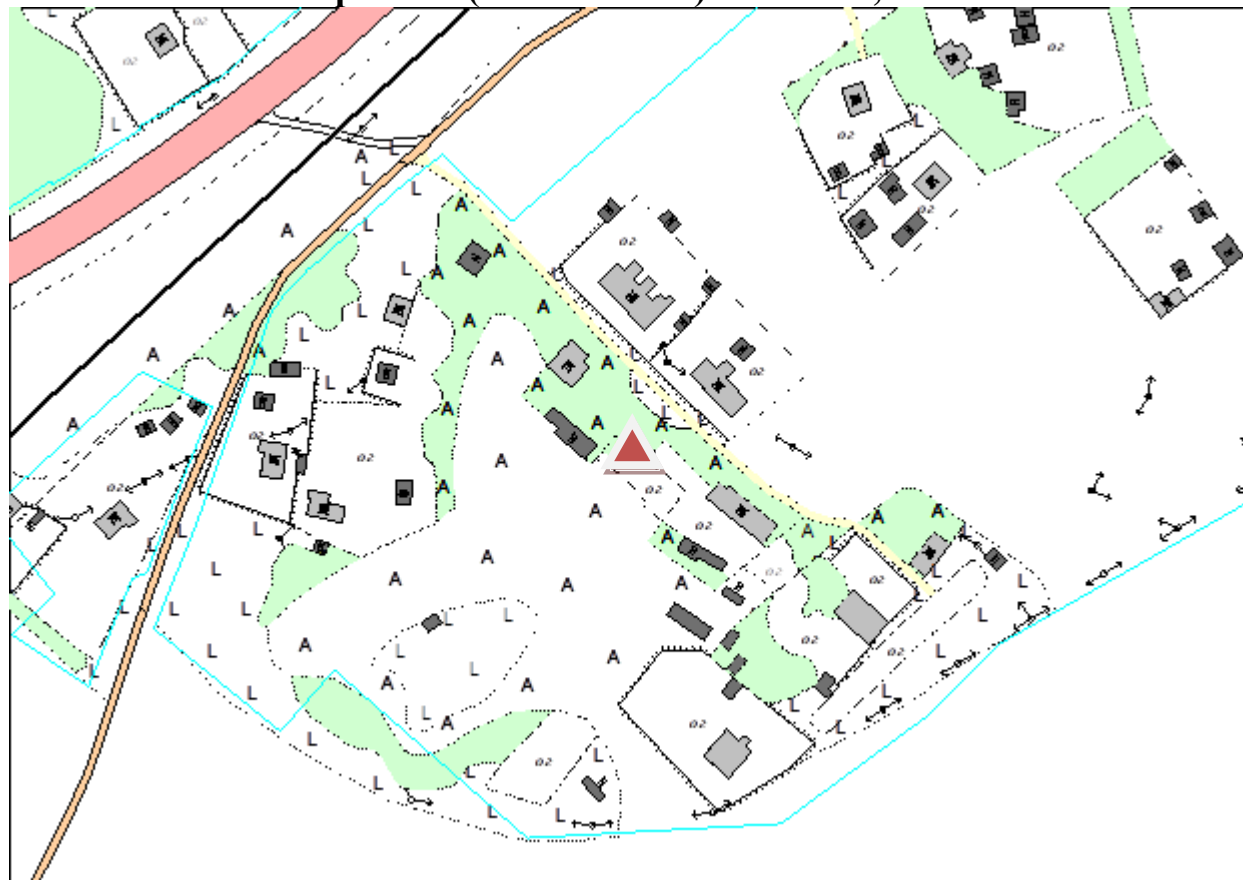

Схема расположения мест (площадок) накопления ТКО

 - место (площадка) накопления ТКО

п. Владимировка (60.832048, 30.775398)

п. Громово ул. Большая Озерная (60.691846, 30.171620)

п. ст. Гроново ул. Шосейная у д.2

п. Красноармейское 60.758632, 30.027839

п. Новинка 60.696613, 30.163082

п. Портовое 60.667556,30.316980

п. Приладожское – Черемухино 60.793809, 30.390734

п. Приладожское 60.05184, 30.395536

п. ст. Громово 60.719189,30.068178

п. Красноармейское ул. Проселочная 60.768124, 30.039082

п. ст. Гроново (Лесничество) 60.716281, 30.060559

п. Новинка ул. Школьная 60.705193, 30.153089

п. Громово ул. Озерная (у пляжа) 60.691257 30.185971