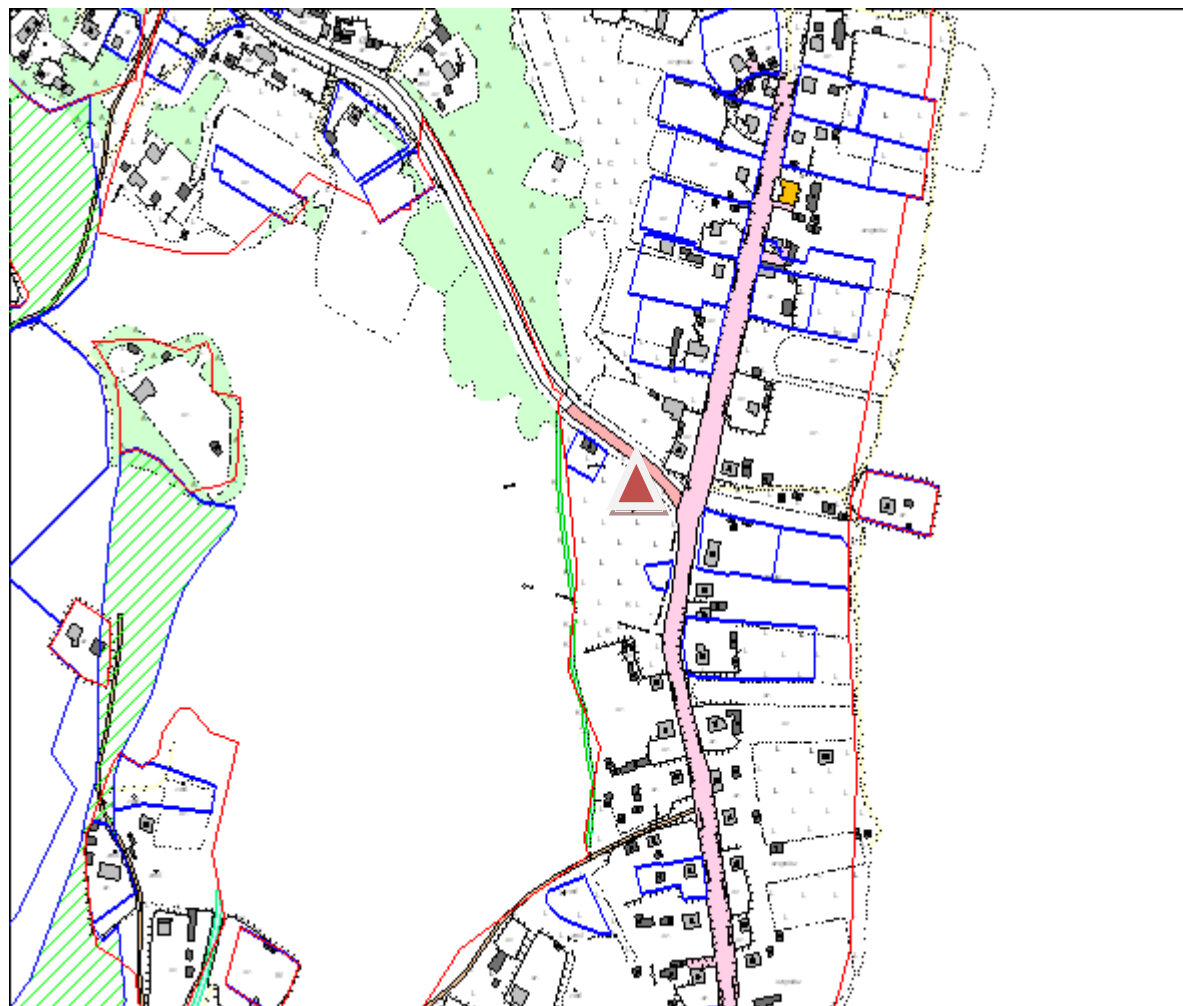

Схема расположения мест (площадок) накопления ТКО

 - место (площадка) накопления ТКО

п. Владимировка (60.832048, 30.775398)

п. Громово ул. Большая Озерная (60.691846, 30.171620)

п. ст. Гроново ул. Шосейная у д.2

п. Гречухино (60.793809, 30.390734)

п. Владимировка (60.829306, 30.474026)

п. Портовое ул. Большая между магазинами (60.664017, 30.323915)

п. Яблоновка (60.773066, 30.330807)

СНТ «Громово» координаты: 60.706542 30.211190

п. Красноармейское ул. Проселочная 60.768124, 30.039082

п. ст. Гроново (Лесничество) 60.716281, 30.060559

п. Новинка ул. Школьная 60.705193, 30.153089

п. Громово ул. Озерная (у пляжа) 60.691257 30.185971