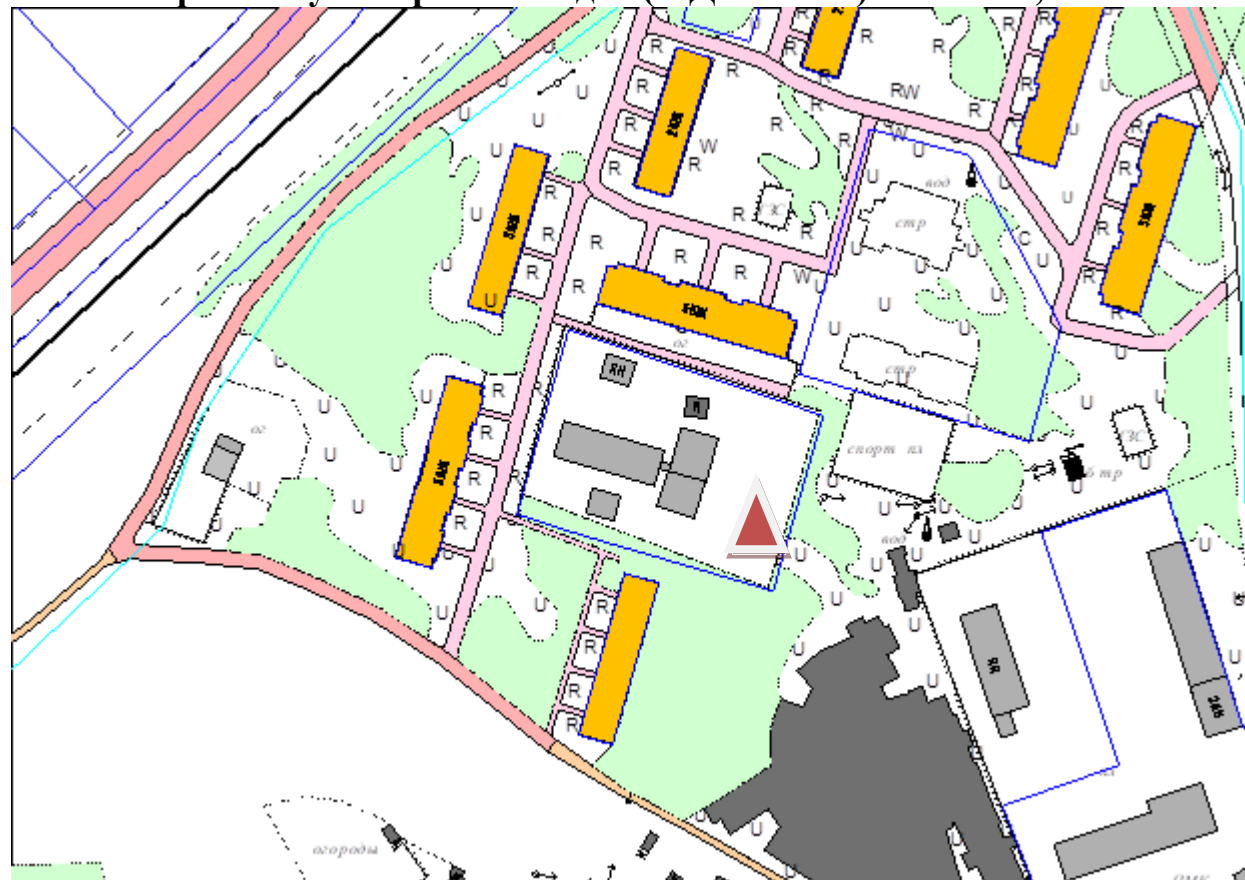

п. ст. Громово ул. Строителей д. 4 (МДОУ №35) 60.719324, 30.066203