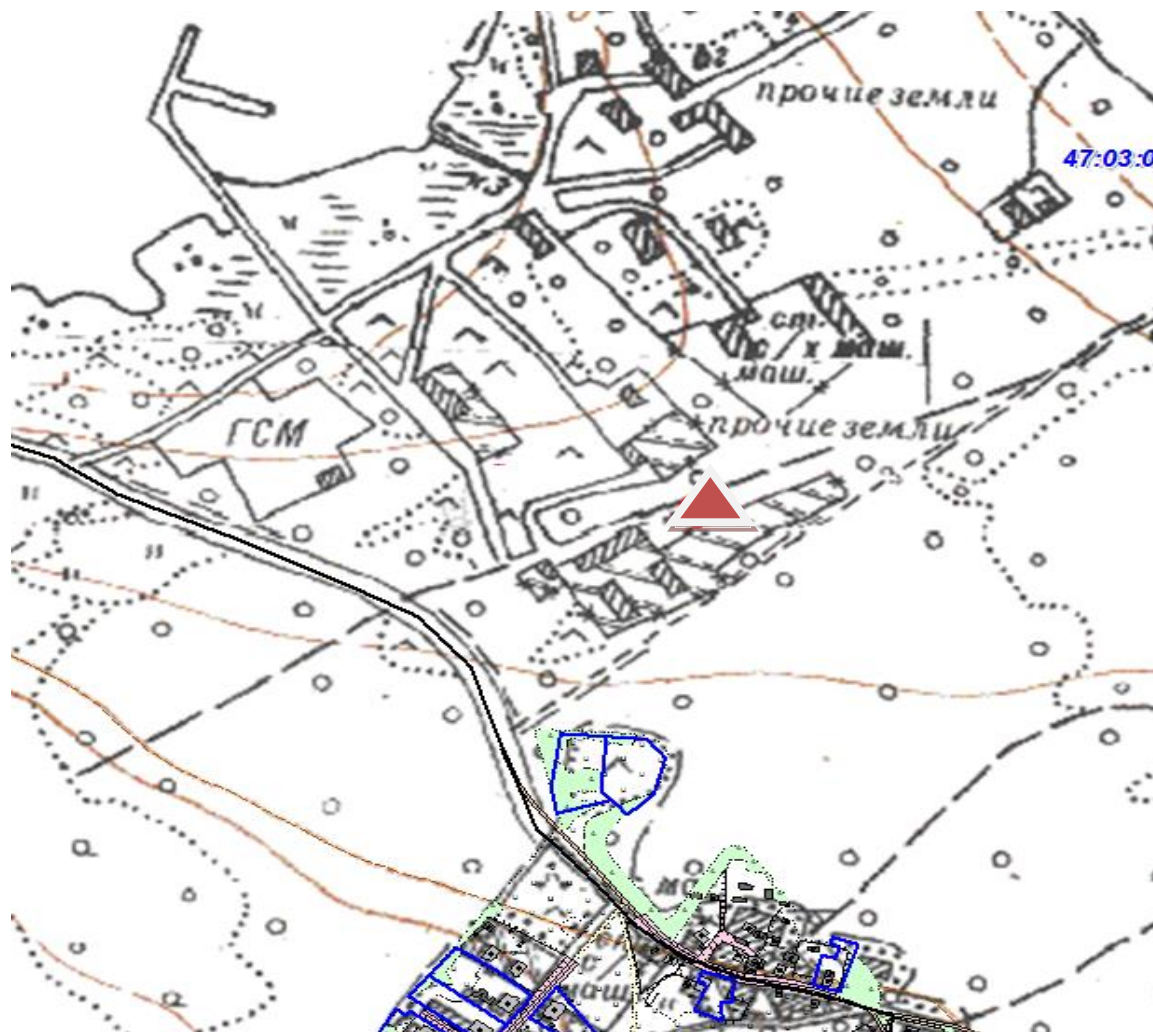

Схема расположения мест (площадок) накопления ТКО

 - место (площадка) накопления ТКО

п. Владимировка (60.832048, 30.775398)

п. Громово ул. Большая Озерная (60.691846, 30.171620)

п. ст. Гроново ул. Шосейная у д.2

п. Гречухино (60.793809, 30.390734)

п. Владимировка (60.829306, 30.474026)

п. Портовое ул. Большая между магазинами (60.664017, 30.323915)

п. Яблоновка (60.773066, 30.330807)

СНТ «Громово» координаты: 60.706542 30.211190