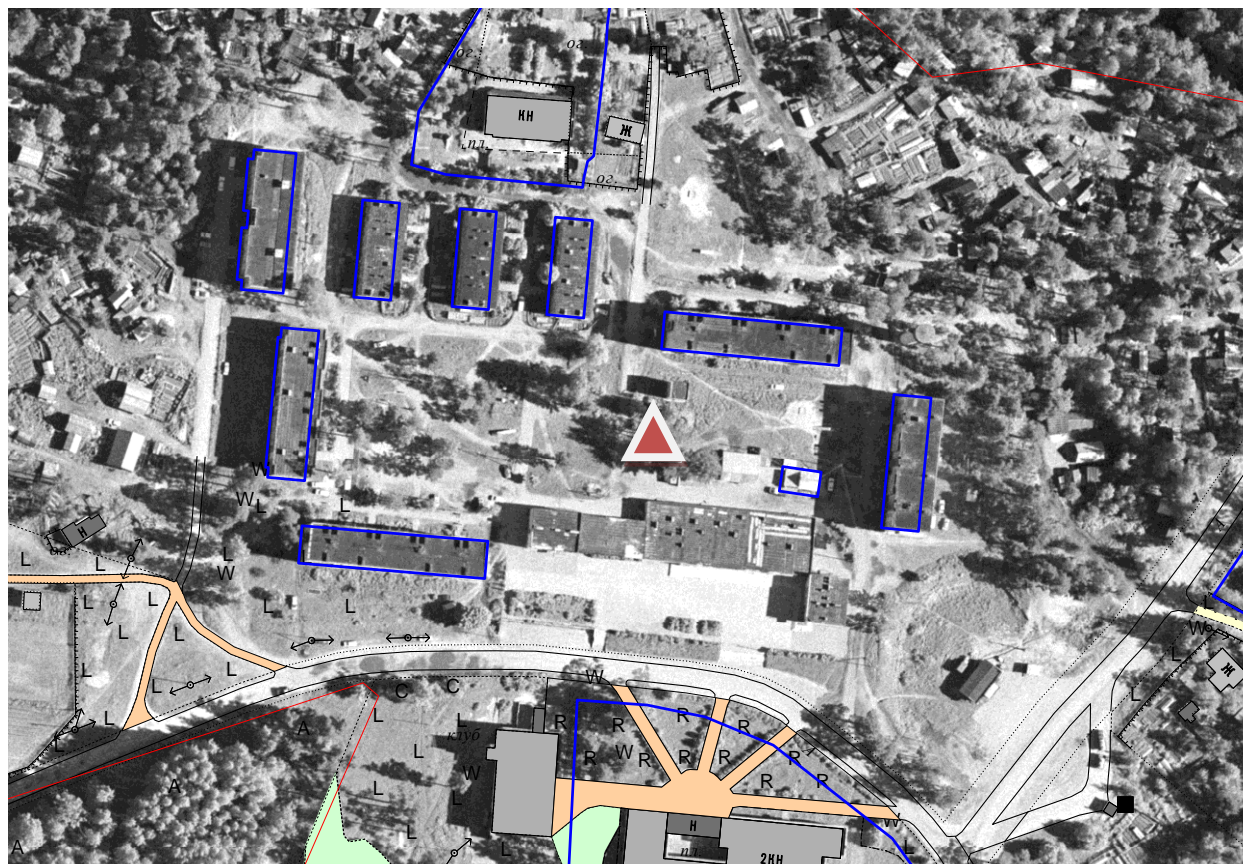

п. Громово ул. Центральная д. 11 (магазин) 60.697468, 30.216827