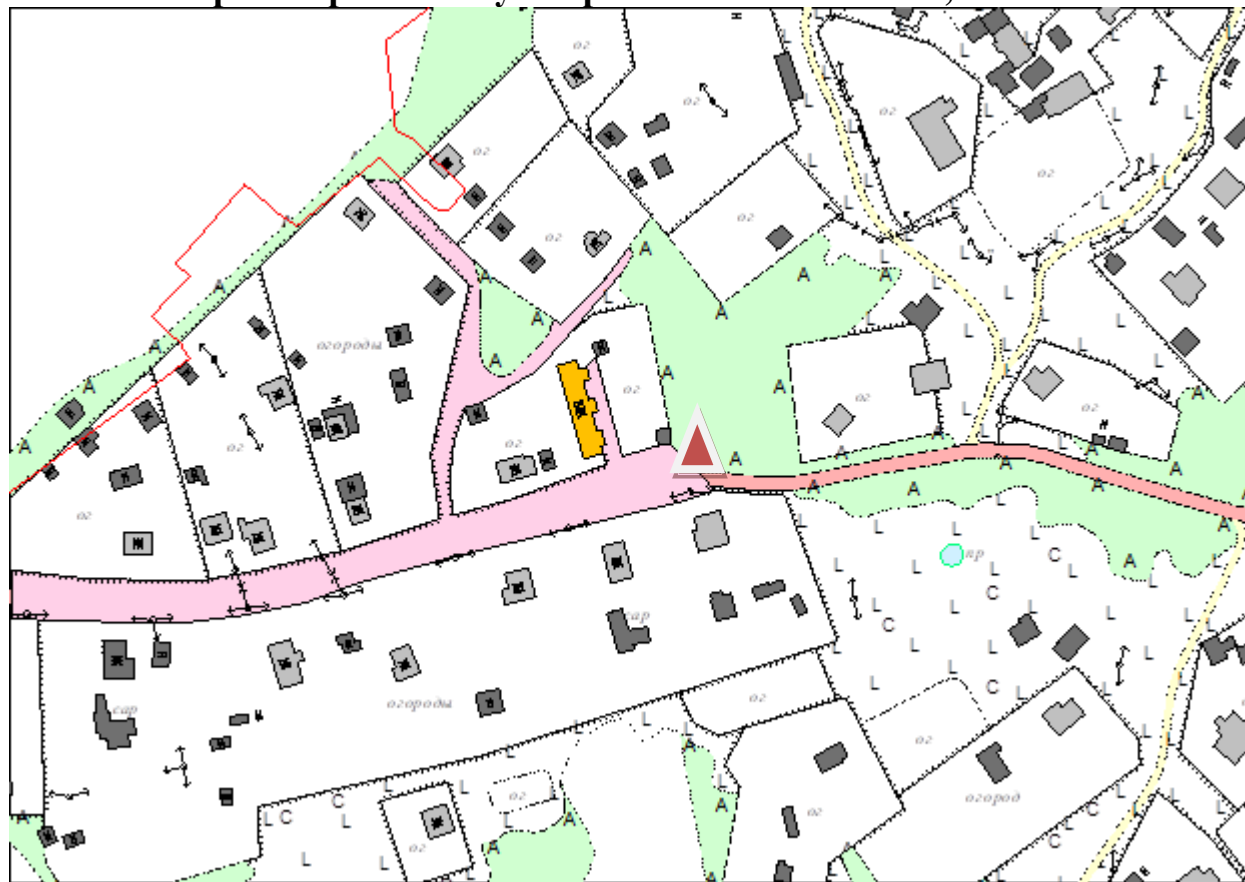

п. Красноармейское ул. Проселочная 60.768124, 30.039082