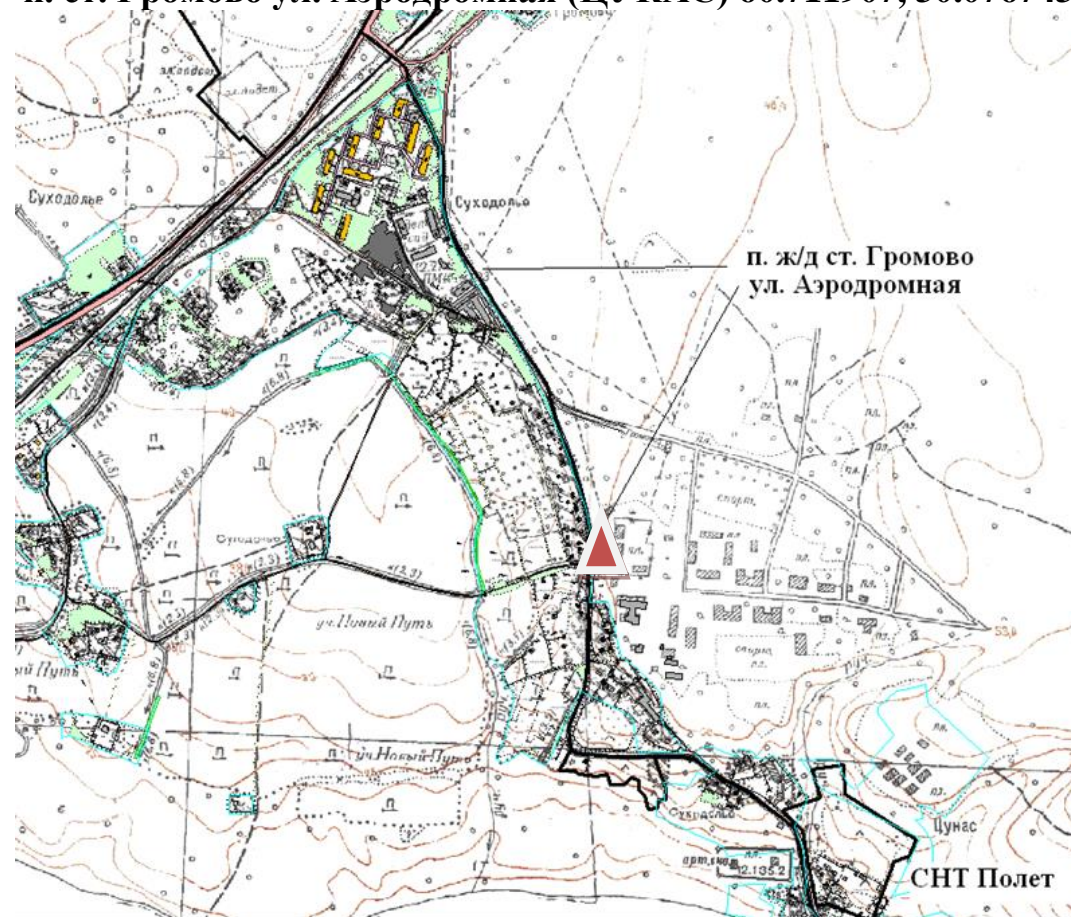

п. ст. Громово ул. Аэродромная (ЦУКАС) 60.711907, 30.076743