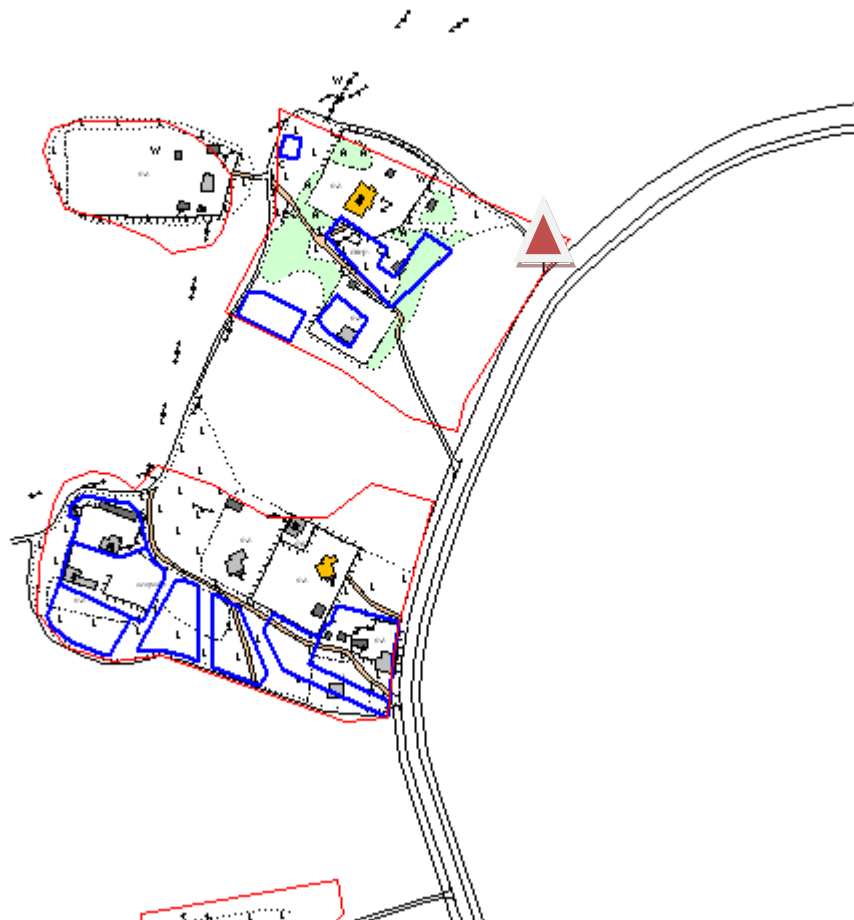

Схема расположения мест (площадок) накопления ТКО

 - место (площадка) накопления ТКО

п. Владимировка (60.832048, 30.775398)

п. Громово ул. Большая Озерная (60.691846, 30.171620)

п. ст. Гроново ул. Шосейная у д.2

п. Гречухино (60.793809, 30.390734)

п. Владимировка (60.829306, 30.474026)

п. Портовое ул. Большая между магазинами (60.664017, 30.323915)

п. Яблоновка (60.773066, 30.330807)

СНТ «Громово» координаты: 60.706542 30.211190