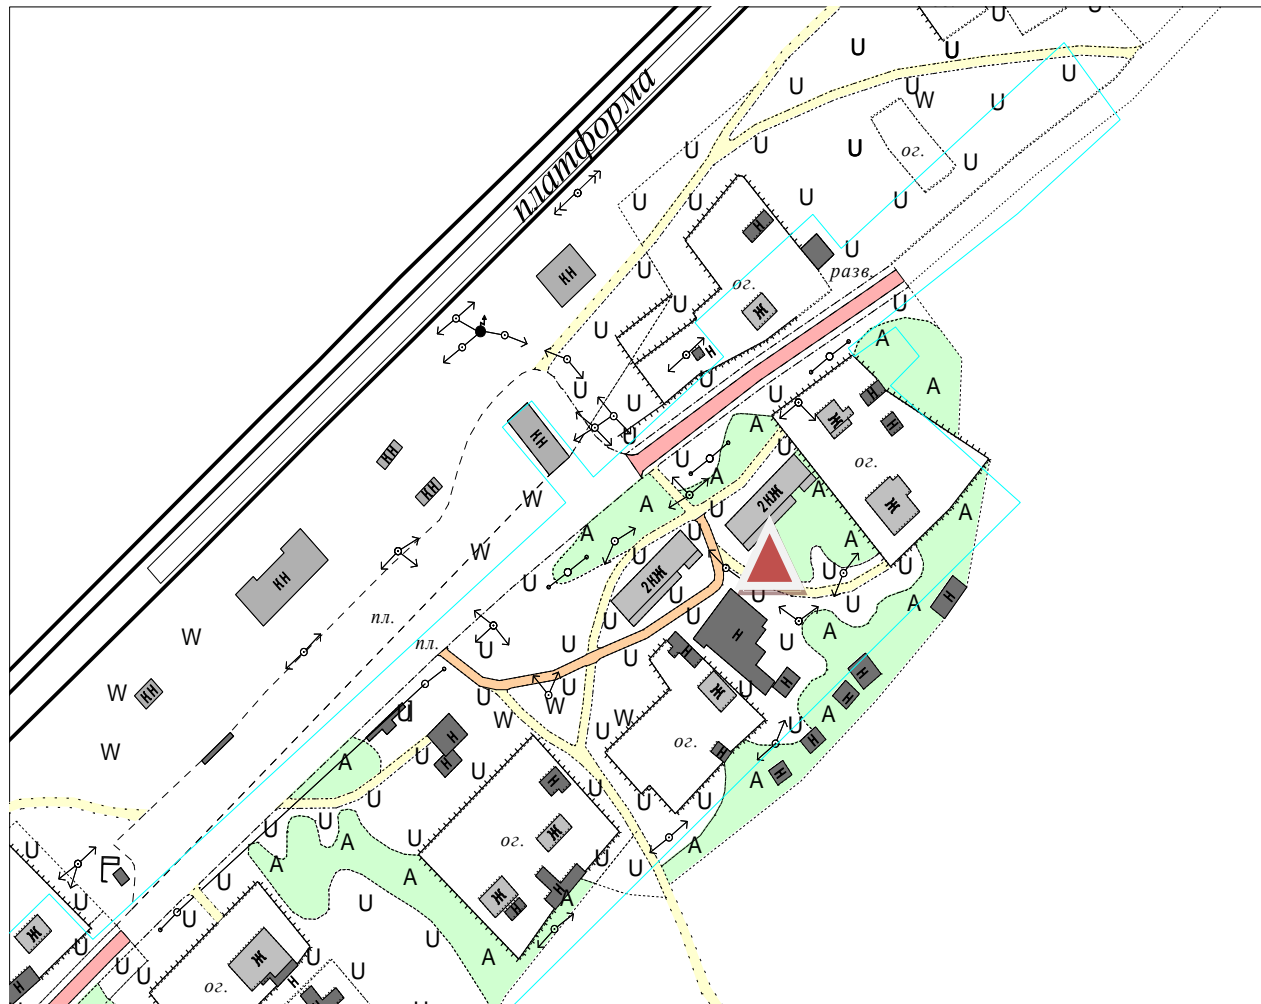

Схема расположения мест (площадок) накопления ТКО

 - место (площадка) накопления ТКО

п. Владимировка (60.832048, 30.775398)

п. Громово ул. Большая Озерная (60.691846, 30.171620)

п. ст. Гроново ул. Шосейная у д.2

п. Гречухино (60.793809, 30.390734)

п. Владимировка (60.829306, 30.474026)

п. Портовое ул. Большая между магазинами (60.664017, 30.323915)

п. Яблоновка (60.773066, 30.330807)

СНТ «Громово» координаты: 60.706542 30.211190