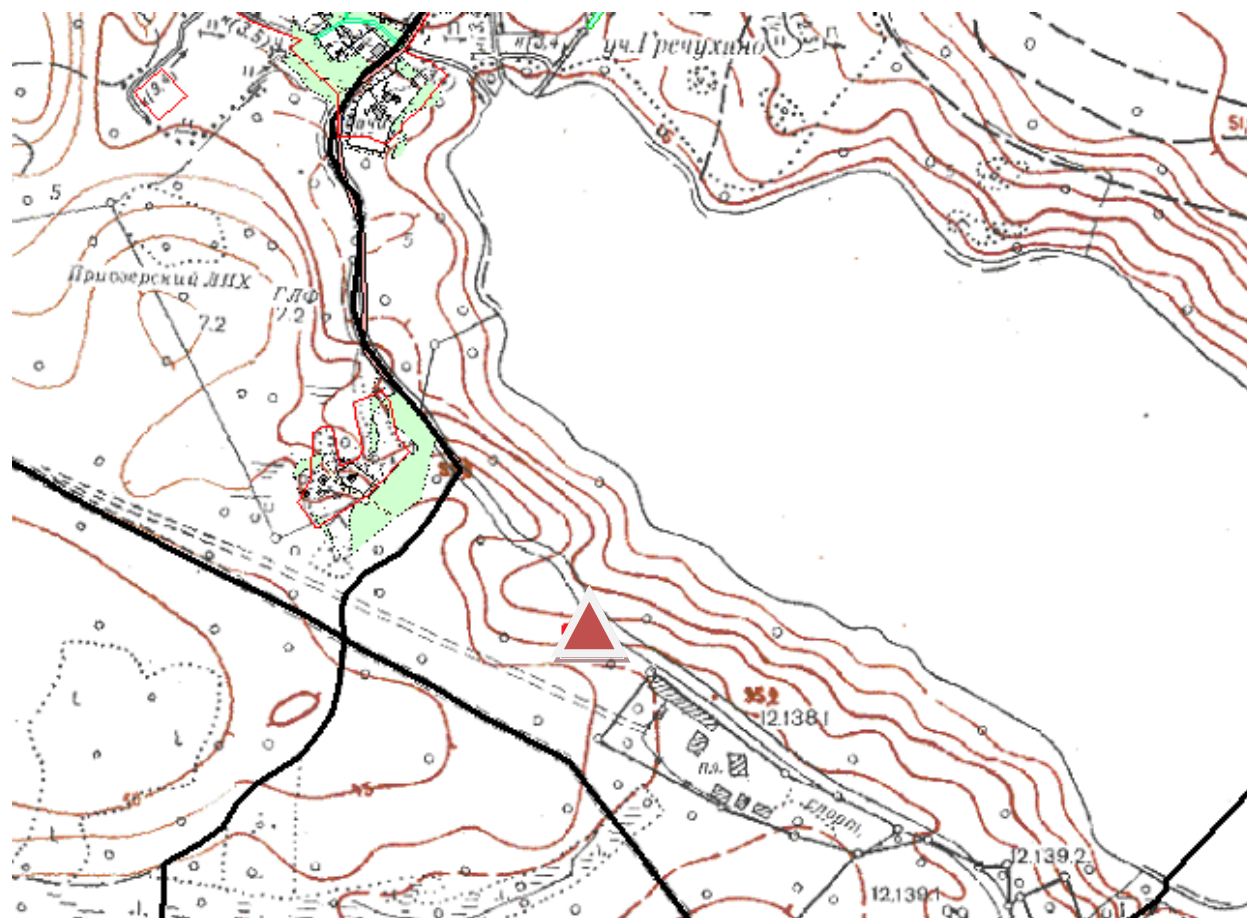

Схема расположения мест (площадок) накопления ТКО

 - место (площадка) накопления ТКО

п. Владимировка (60.832048, 30.775398)

п. Громово ул. Большая Озерная (60.691846, 30.171620)

п. ст. Гроново ул. Шосейная у д.2

п. Гречухино (60.793809, 30.390734)

п. Владимировка (60.829306, 30.474026)

п. Портовое ул. Большая между магазинами (60.664017, 30.323915)

п. Яблоновка (60.773066, 30.330807)

СНТ «Громово» координаты: 60.706542 30.211190