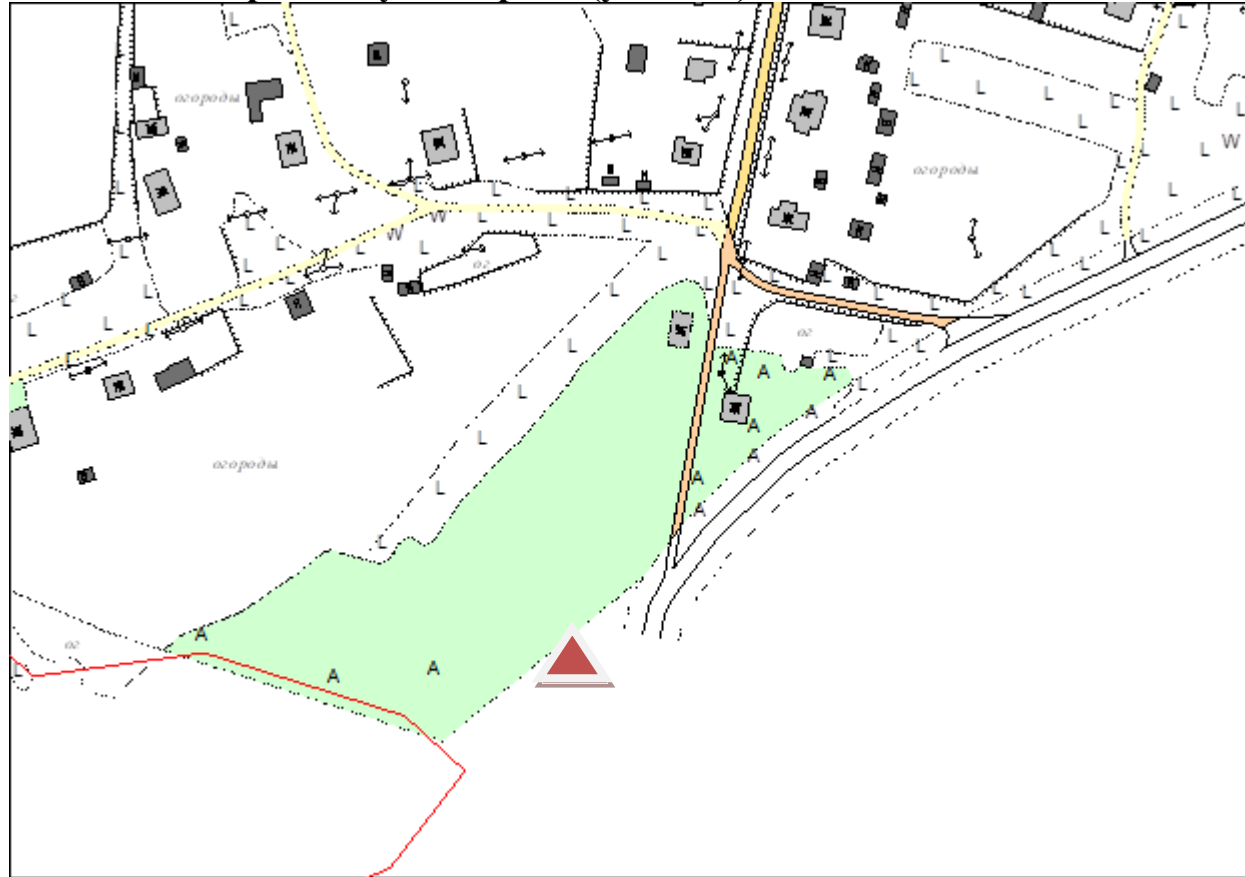

Схема расположения мест (площадок) накопления ТКО

 - место (площадка) накопления ТКО

п. Владимировка (60.832048, 30.775398)

п. Громово ул. Большая Озерная (60.691846, 30.171620)

п. ст. Гроново ул. Шосейная у д.2

п. Красноармейское ул. Проселочная 60.768124, 30.039082

п. ст. Гроново (Лесничество) 60.716281, 30.060559

п. Новинка ул. Школьная 60.705193, 30.153089

п. Громово ул. Озерная (у пляжа) 60.691257 30.185971