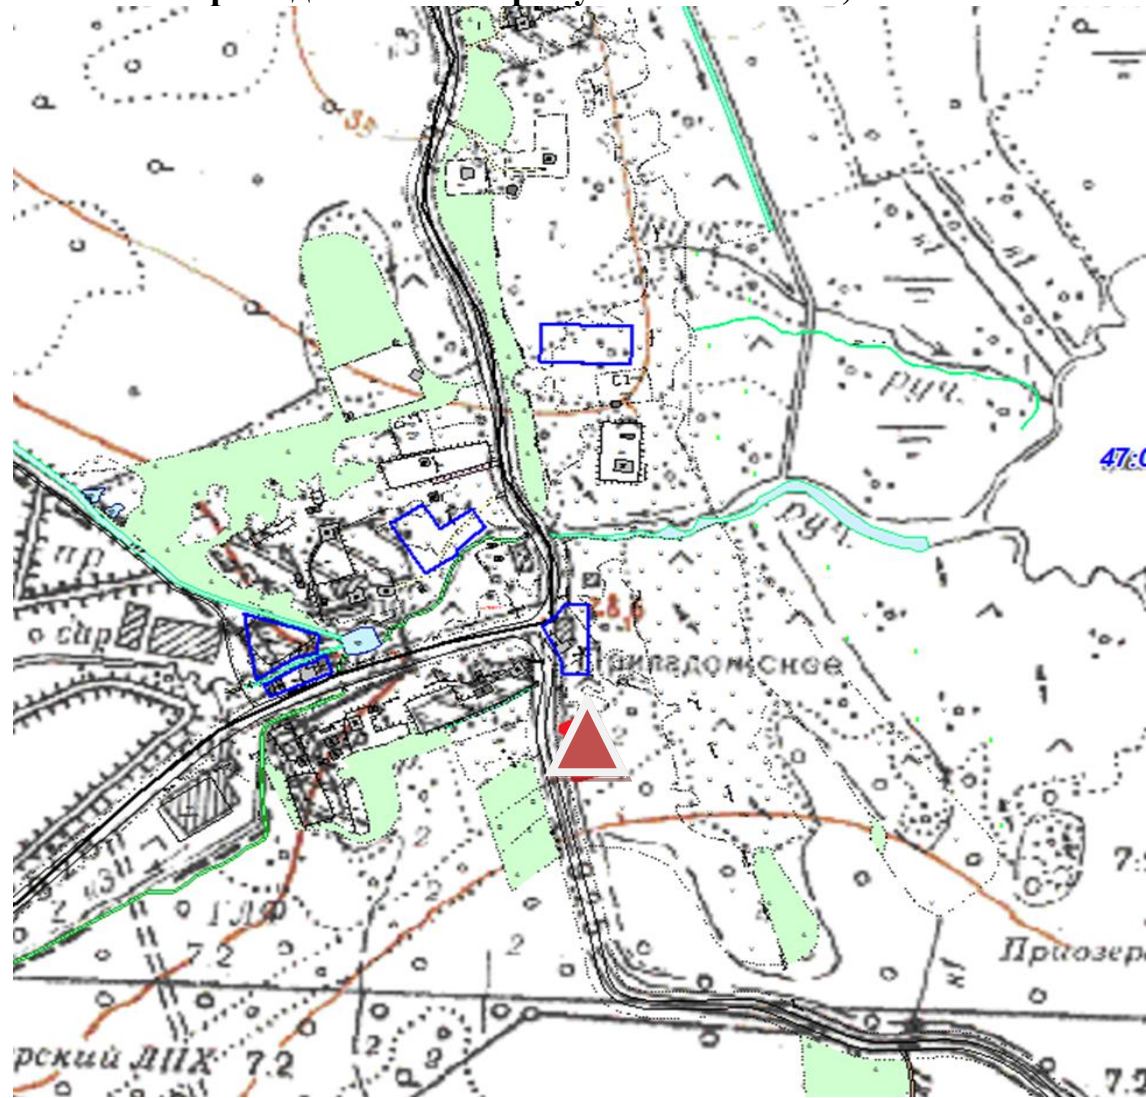

п. Красноармейское 60.758632, 30.027839

п. Новинка 60.696613, 30.163082

п. Портовое 60.667556,30.316980

п. Приладожское – Черемухино 60.793809, 30.390734

п. Приладожское 60.05184, 30.395536

п. ст. Громово 60.719189,30.068178