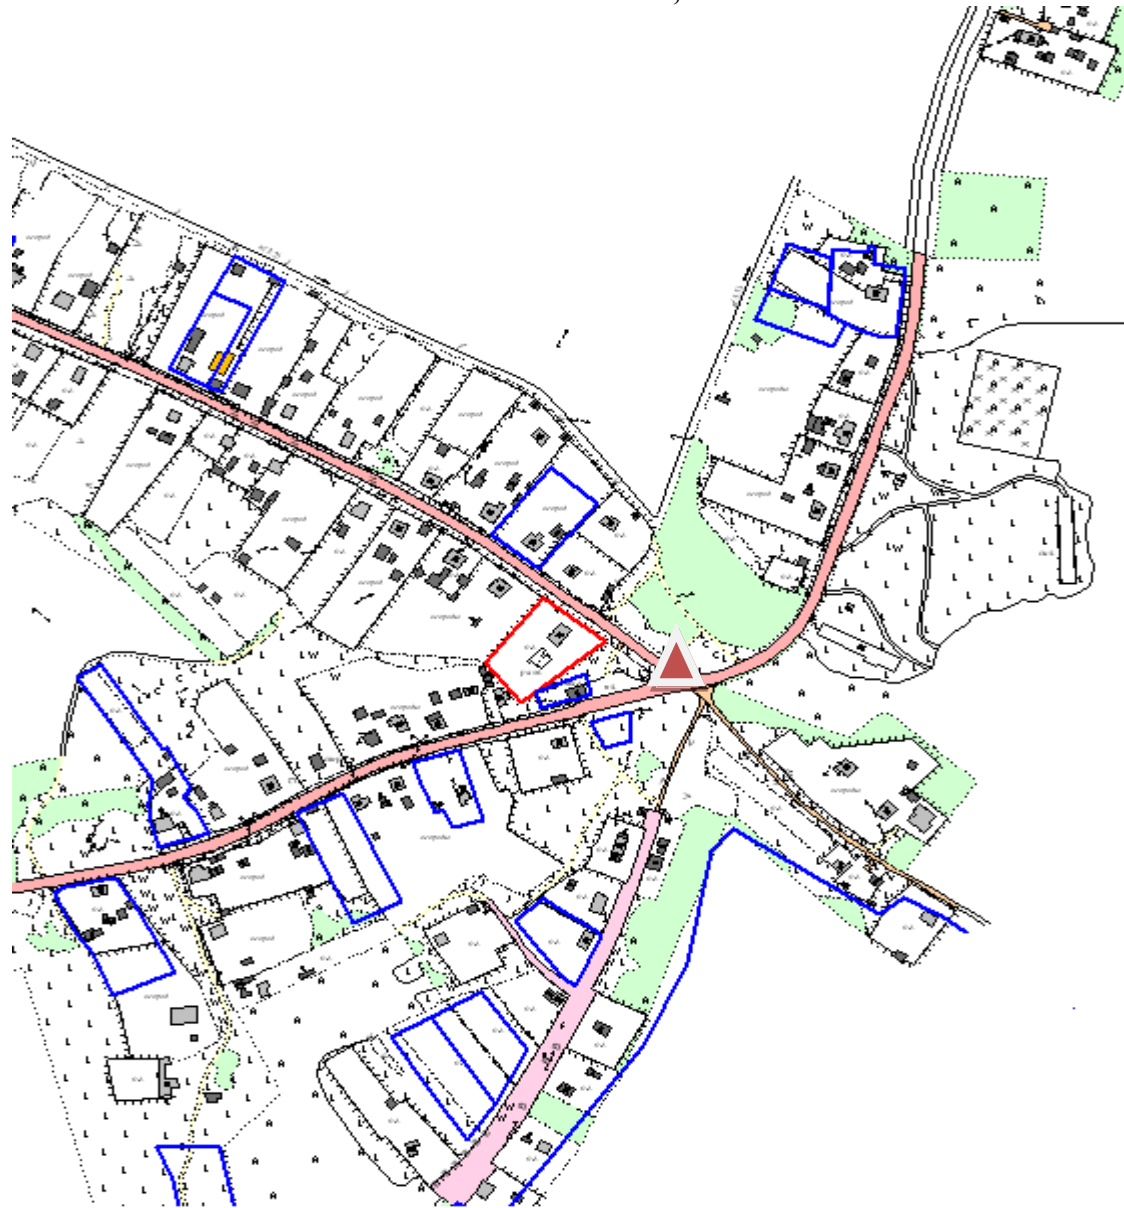

Схема расположения мест (площадок) накопления ТКО

 - место (площадка) накопления ТКО

п. Владимировка (60.832048, 30.775398)

п. Громово ул. Большая Озерная (60.691846, 30.171620)

п. ст. Гроново ул. Шосейная у д.2

п. Гречухино (60.793809, 30.390734)

п. Владимировка (60.829306, 30.474026)

п. Портовое ул. Большая между магазинами (60.664017, 30.323915)

п. Яблоновка (60.773066, 30.330807)

СНТ «Громово» координаты: 60.706542 30.211190

п. Черемухино ул. Лесная 60.733002, 30.496717

п. Громово ул. Центральная (МДОУ № 25). 60.698528, 30.16279

п. Громово ул. Центральная д. 11 (магазин) 60.697468, 30.216827

п. Портовео (конец деревни коттеджи) 60.651270 30.344904

п. Громово напротив гаража 60.696167, 30.210321

п. Яблоновка 60.748773, 30.323451

п. ст. Громово ул. Аэродромная (ЦУКАС) 60.711907, 30.076743

п. Громово ул. Центральная (МКД) 60.698360,30.214543

п. Черемухино (ЦНИИ) 60.726755, 30.531136