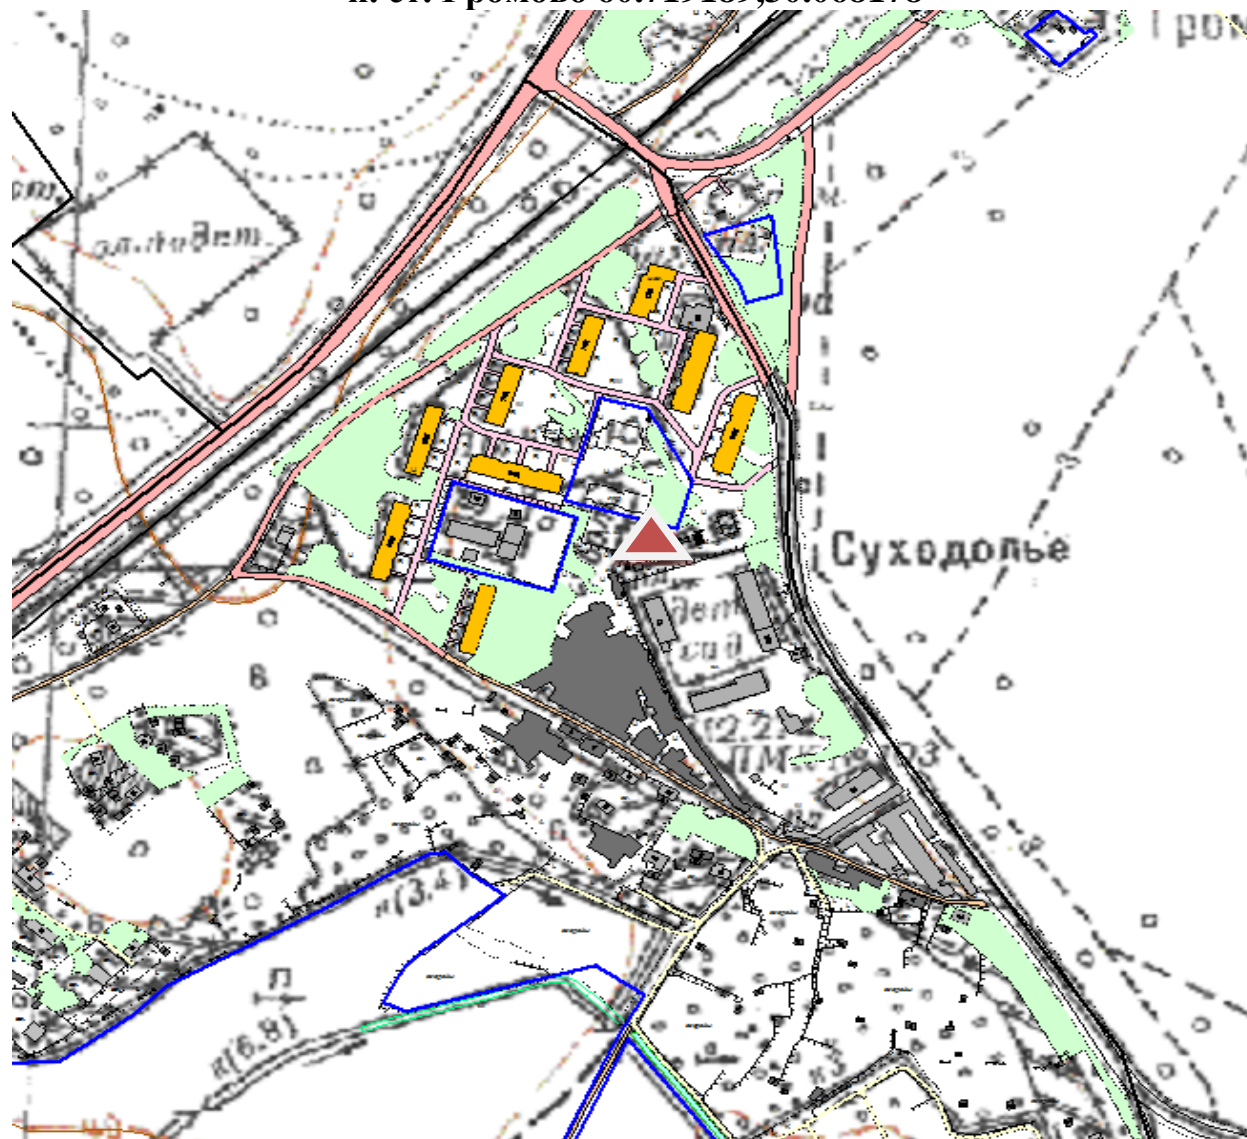

Схема расположения мест (площадок) накопления ТКО

 - место (площадка) накопления ТКО

п. Владимировка (60.832048, 30.775398)

п. Громово ул. Большая Озерная (60.691846, 30.171620)

п. ст. Гроново ул. Шосейная у д.2

п. Красноармейское 60.758632, 30.027839

п. Новинка 60.696613, 30.163082

п. Портовое 60.667556,30.316980

п. Приладожское – Черемухино 60.793809, 30.390734

п. Приладожское 60.05184, 30.395536

п. ст. Громово 60.719189,30.068178

п. Красноармейское ул. Проселочная 60.768124, 30.039082

п. ст. Гроново (Лесничество) 60.716281, 30.060559

п. Новинка ул. Школьная 60.705193, 30.153089

п. Громово ул. Озерная (у пляжа) 60.691257 30.185971