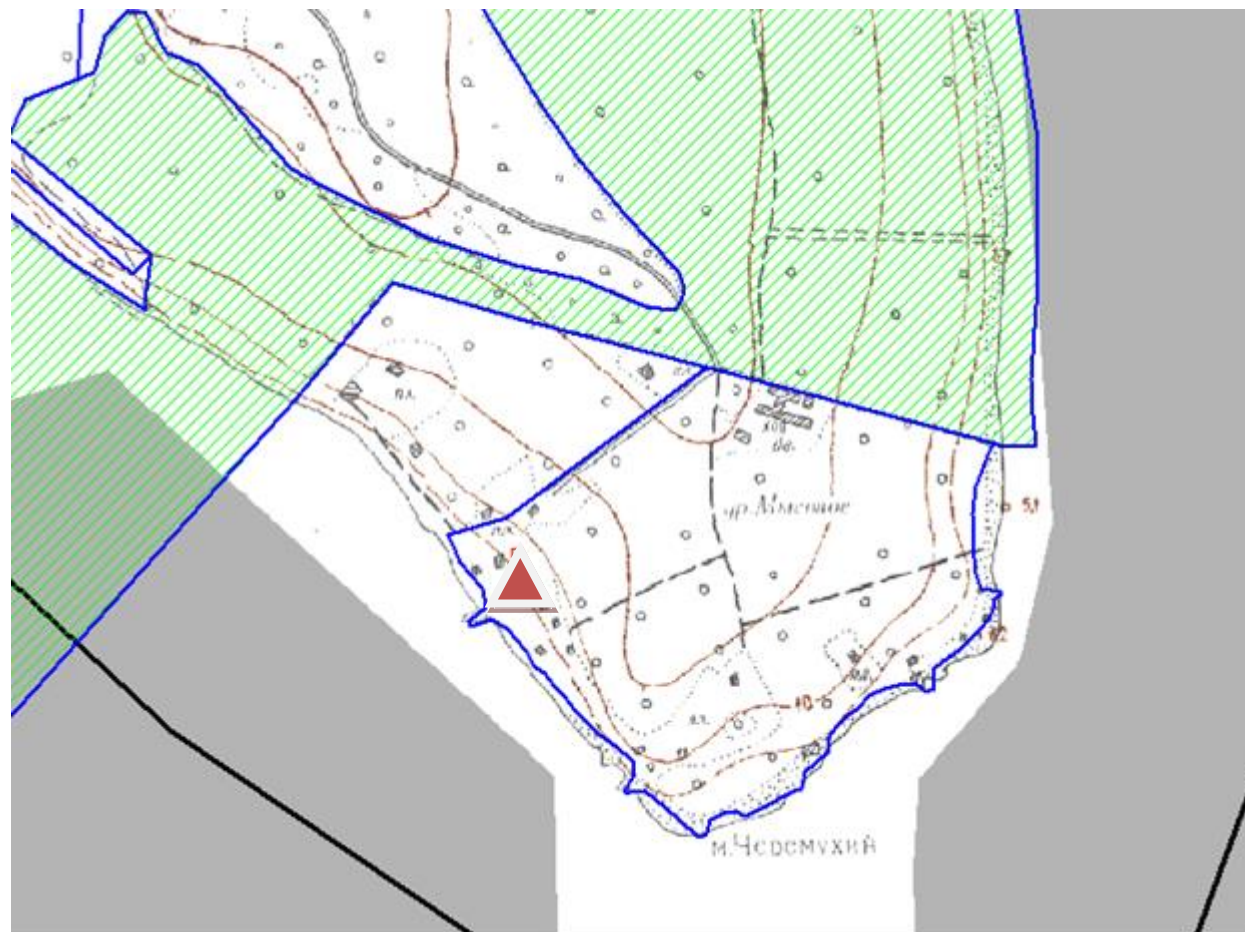

Схема расположения мест (площадок) накопления ТКО

 - место (площадка) накопления ТКО

п. Владимировка (60.832048, 30.775398)

п. Громово ул. Большая Озерная (60.691846, 30.171620)

п. ст. Гроново ул. Шосейная у д.2

п. Гречухино (60.793809, 30.390734)

п. Владимировка (60.829306, 30.474026)

п. Портовое ул. Большая между магазинами (60.664017, 30.323915)

п. Яблоновка (60.773066, 30.330807)

СНТ «Громово» координаты: 60.706542 30.211190

п. Громово напротив гаража 60.696167, 30.210321

п. Яблоновка 60.748773, 30.323451

п. ст. Громово ул. Аэродромная (ЦУКАС) 60.711907, 30.076743

п. Громово ул. Центральная (МКД) 60.698360,30.214543

п. Черемухино (ЦНИИ) 60.726755, 30.531136