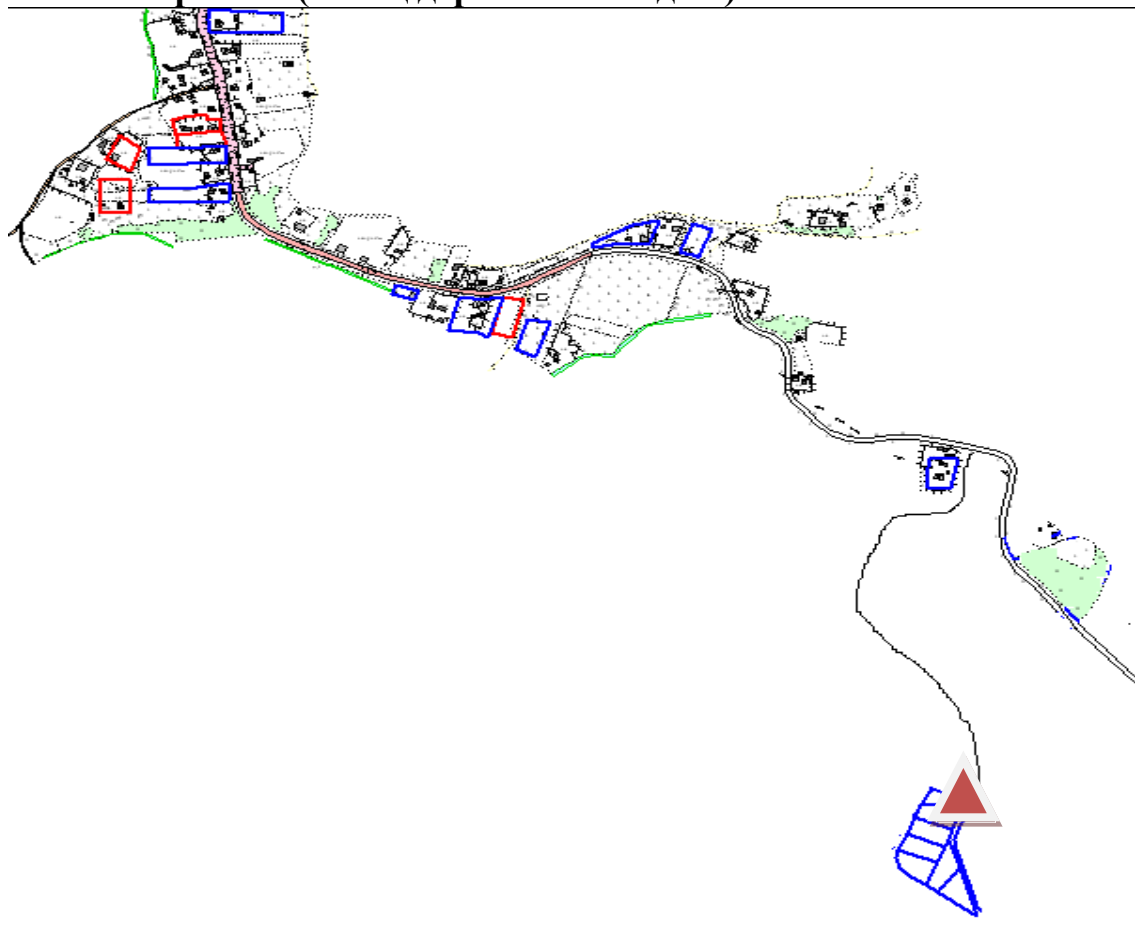

Схема расположения мест (площадок) накопления ТКО

 - место (площадка) накопления ТКО

п. Владимировка (60.832048, 30.775398)

п. Громово ул. Большая Озерная (60.691846, 30.171620)

п. ст. Гроново ул. Шосейная у д.2

п. Гречухино (60.793809, 30.390734)

п. Владимировка (60.829306, 30.474026)

п. Портовое ул. Большая между магазинами (60.664017, 30.323915)

п. Яблоновка (60.773066, 30.330807)

СНТ «Громово» координаты: 60.706542 30.211190

п. Черемухино ул. Лесная 60.733002, 30.496717

п. Громово ул. Центральная (МДОУ № 25). 60.698528, 30.16279

п. Громово ул. Центральная д. 11 (магазин) 60.697468, 30.216827

п. Портовео (конец деревни коттеджи) 60.651270 30.344904

п. Красноармейское ул. Проселочная 60.768124, 30.039082

п. ст. Гроново (Лесничество) 60.716281, 30.060559

п. Новинка ул. Школьная 60.705193, 30.153089

п. Громово ул. Озерная (у пляжа) 60.691257 30.185971