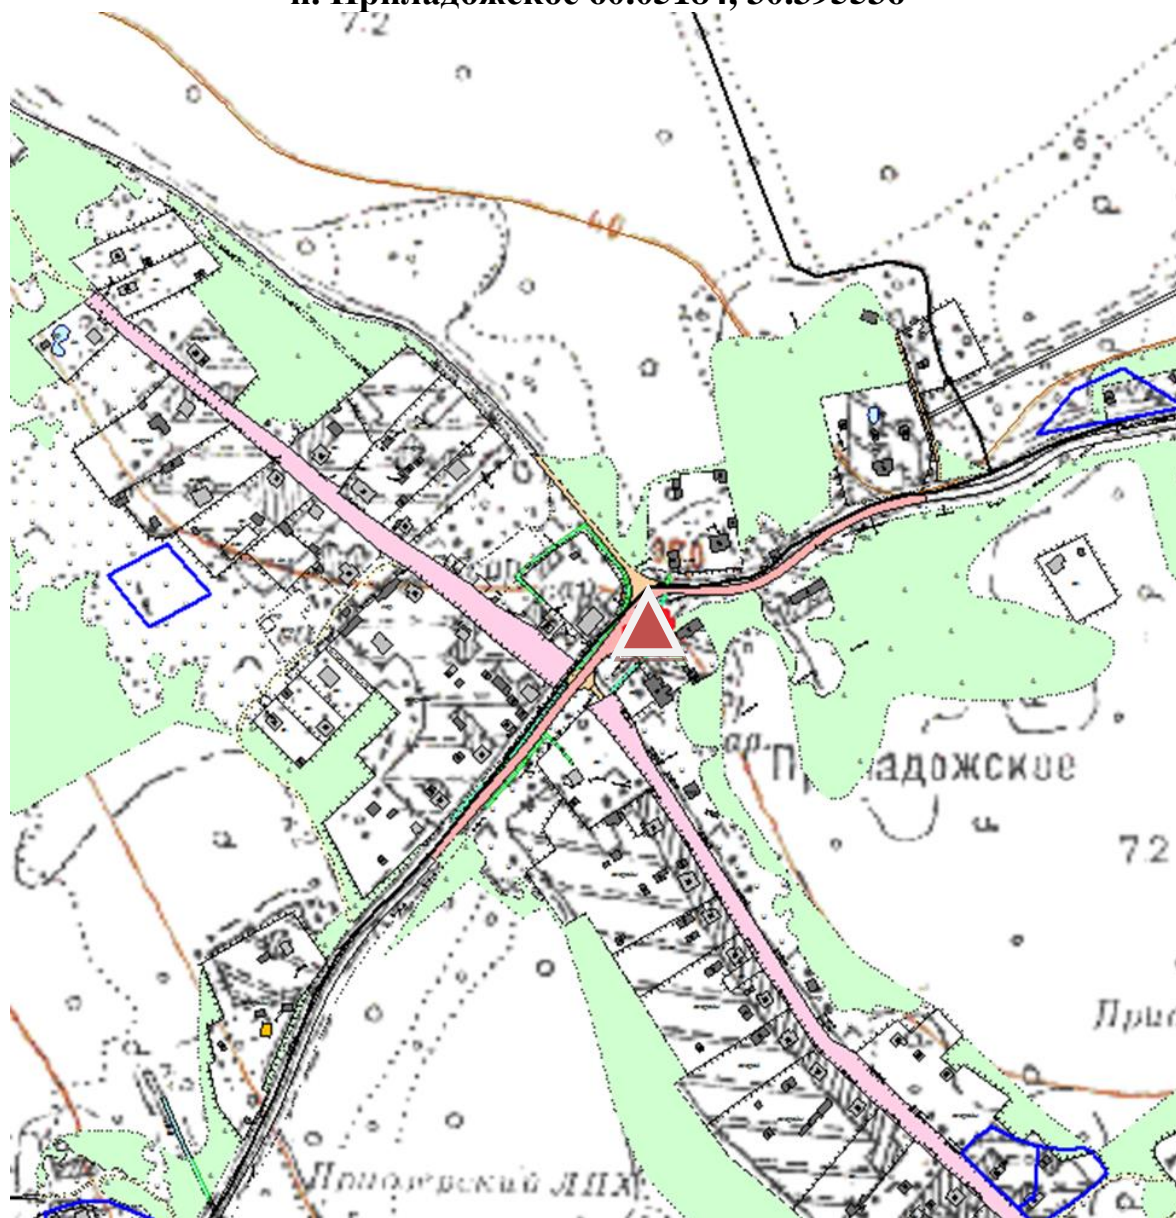

п. Красноармейское 60.758632, 30.027839

п. Новинка 60.696613, 30.163082

п. Портовое 60.667556,30.316980

п. Приладожское – Черемухино 60.793809, 30.390734

п. Приладожское 60.05184, 30.395536

п. ст. Громово 60.719189,30.068178

п. Красноармейское ул. Проселочная 60.768124, 30.039082

п. ст. Гроново (Лесничество) 60.716281, 30.060559

п. Новинка ул. Школьная 60.705193, 30.153089

п. Громово ул. Озерная (у пляжа) 60.691257 30.185971