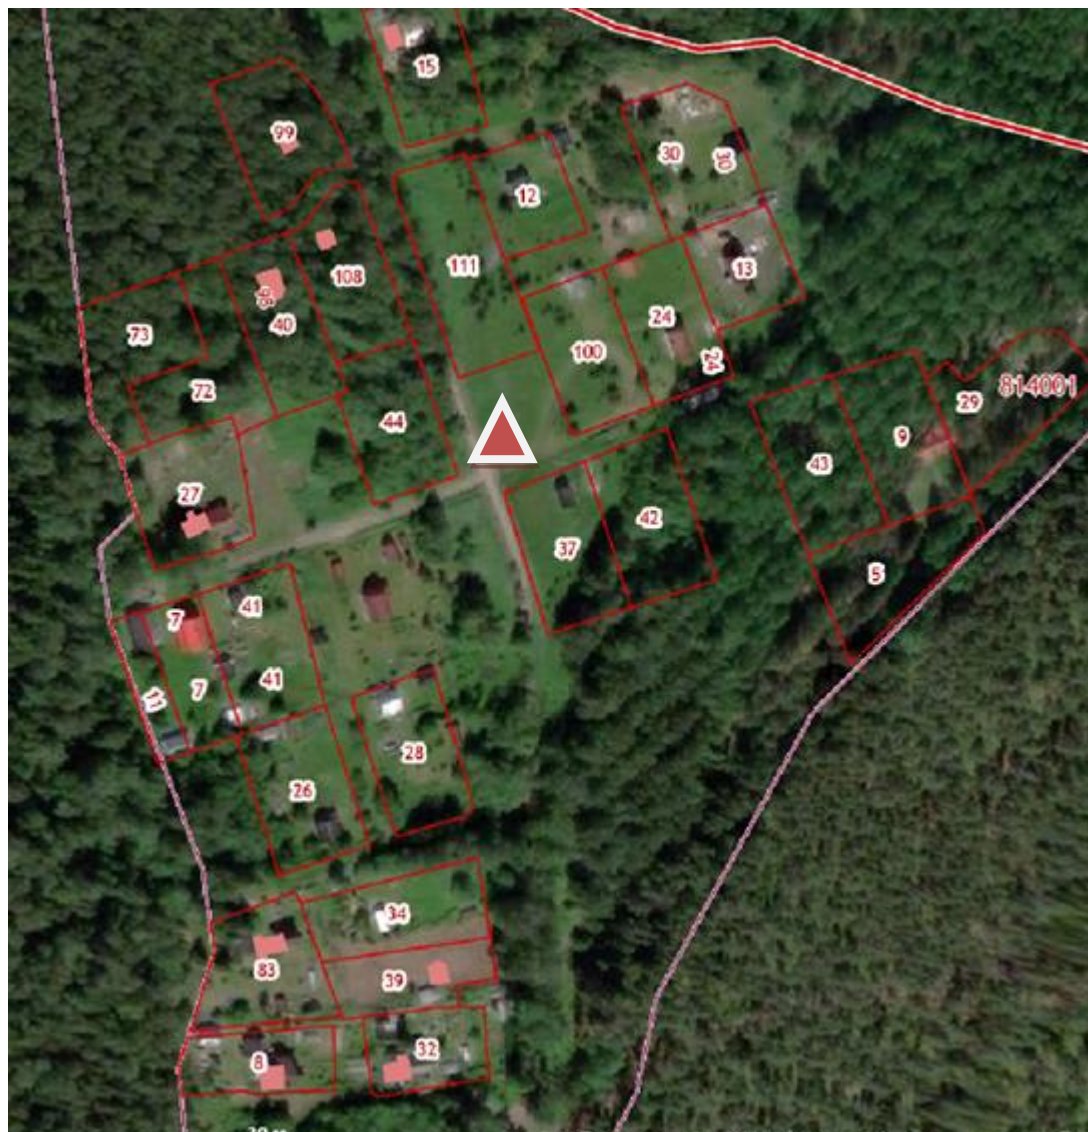

п. Черемухино ул. Лесная 60.733002, 30.496717